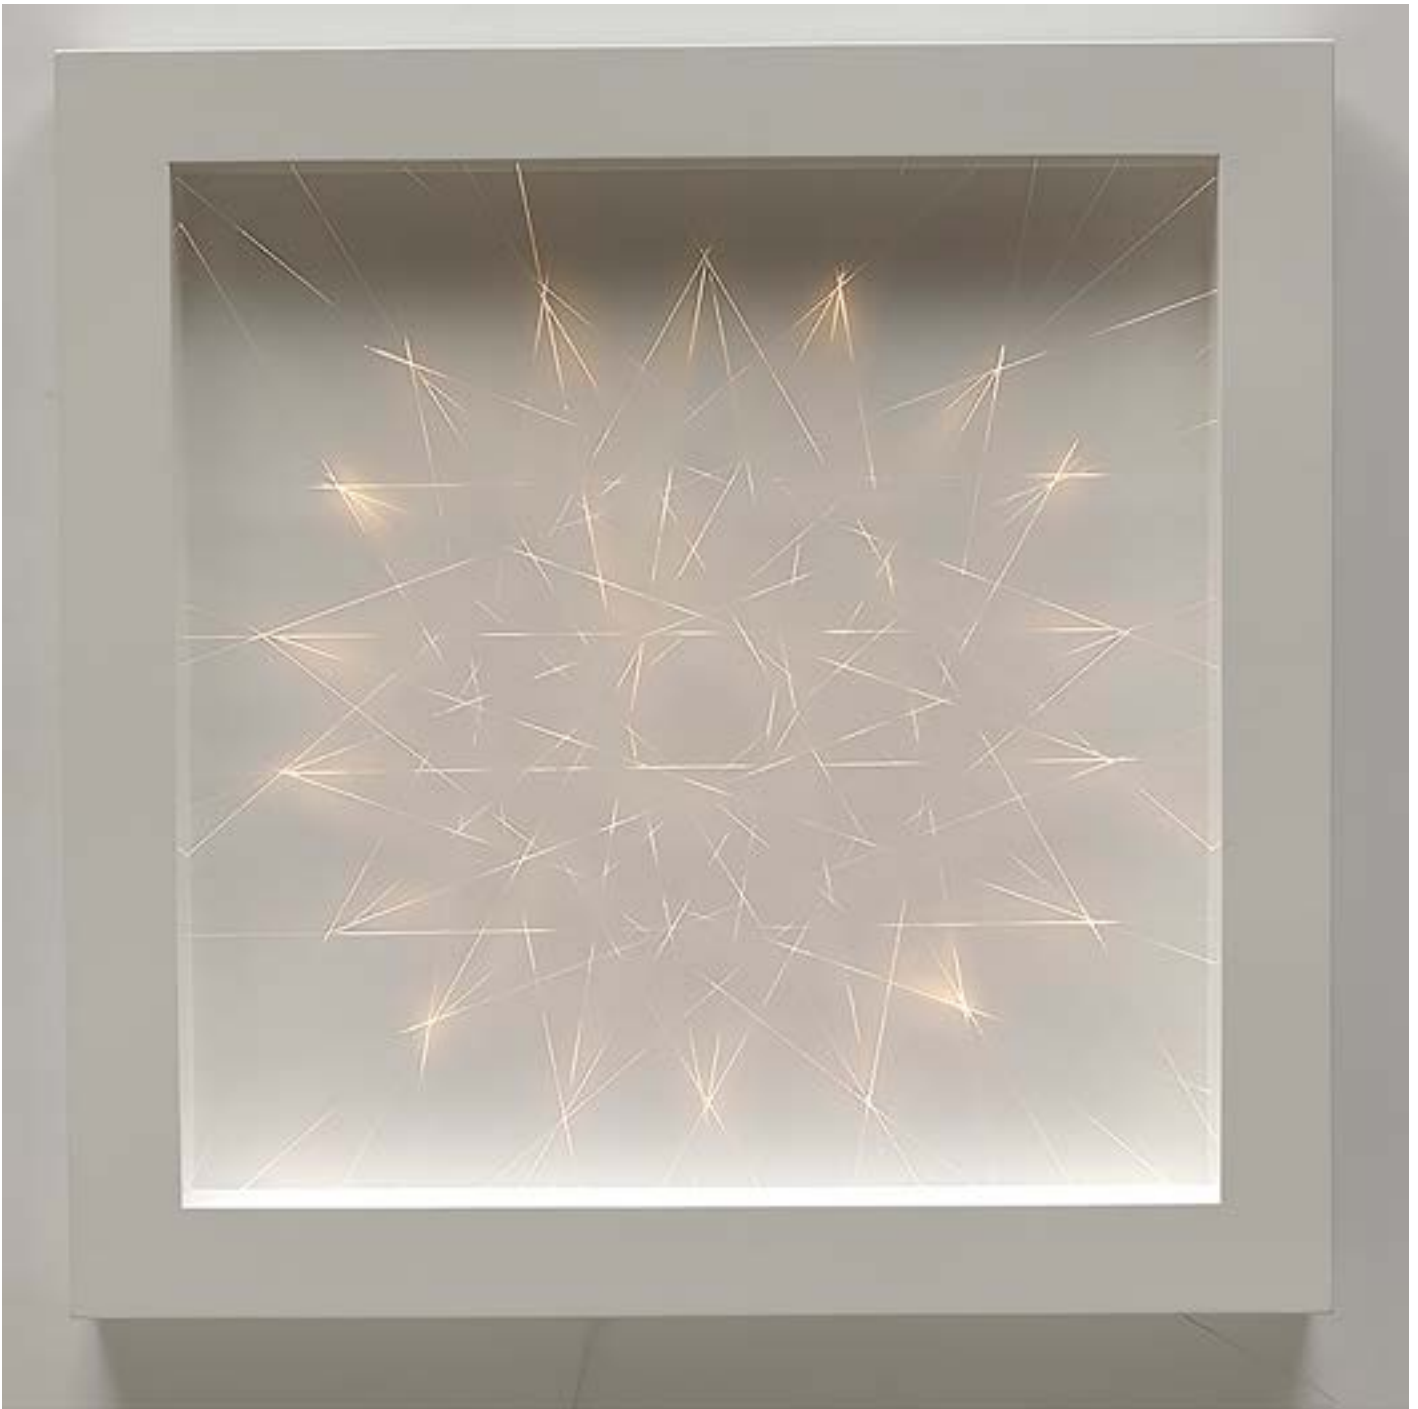

Pablo Armesto
GL 100.1.35

---

100 x 100 x 9 cm
DMF lacada, fibra óptica y fuente de alimentación LED.
Lacquered DMF, optic fiber and LED power source.
2016