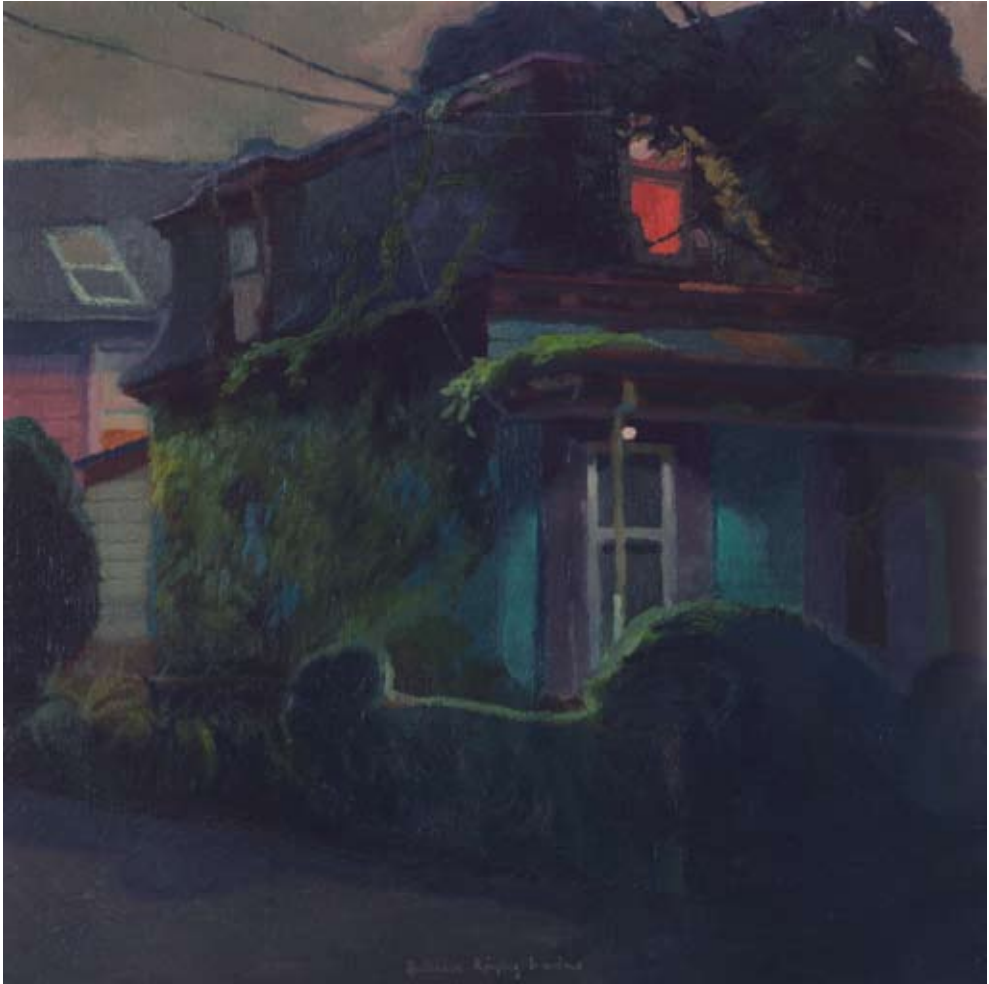

Por otro lado, la pintura de Guillermo Oyágüez, tomada siempre del natural, construye espacios en los que reinan el paisaje desdibujado y las sombras. Su eficacia expresiva queda patente en estas obras que ponen de manifiesto una figuración de tintes neoimpresionistas tras su última estancia en Boston, Massachusetts, donde ha estudiado recientemente la arquitectura vernácula del lugar que plasma en sus lienzos más recientes. Oyágüez crea con libertad lo que le sugiere cada momento y es esa libertad la que hace que el espectador descubra algo nuevo cada vez que contempla sus obras.

---

Óleo/lino, 40 x 100 cm

**Guillermo Oyágüez**  
**En la colina (Boston, Massachussets)**

Óleo/lino, 40 x 40 cm

**Guillermo Oyágüez**  
**Frío amanecer (Boston, Massachussets)**

Óleo/lino, 40 x 40 cm

**Guillermo Oyágüez**  
**Hotel**

Óleo/lino, 60 x 60 cm

**Guillermo Oyágüez**  
**Licorería (Boston, Massachussets)**

Óleo/lino, 40 x 40 cm

**Guillermo Oyágüez**  
**Market (Boston, Massachusetts)**

Óleo/lino, 40 x 40 cm

**Guillermo Oyágüez**  
**Noche de estudio (Boston, Massachussets)**

Óleo/lino, 40 x 40 cm

**Guillermo Oyágüez**  
**Noche de luna llena (Boston, Massachussets)**

Óleo/lino, 40 x 40 cm

**Guillermo Oyágüez**  
**Noche en la casa de la esquina (Boston, Massachussets)**

Óleo/lino, 40 x 40 cm